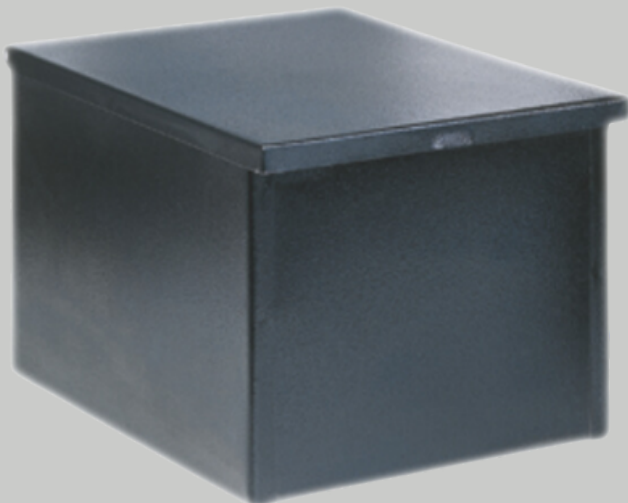

КАССЕТА ДЕПОЗИТНОГО СЕЙФА К 200
Размер: 205x243x350мм