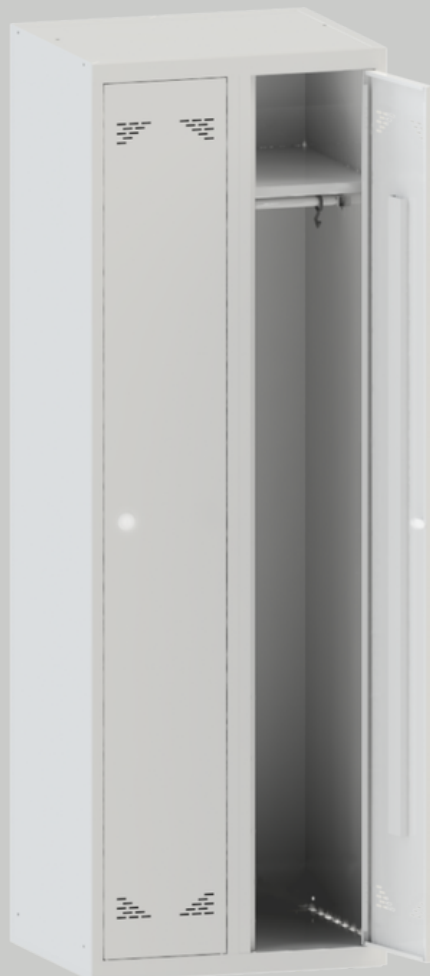

ШКАФ ОДЕЖНЫЙ
ДВУСТВОРЧАТЫЙ

ШО 2С

Размер: 1800x600x500 мм

ШКАФ ОДЕЖНЫЙ
ДВУСТВОРЧАТЫЙ

ШО 2

Размер: 1800x600x500 мм

ШКАФ ОДЕЖНЫЙ
ДВУСТВОРЧАТЫЙ

ШО 2

Размер: 1860x600x500 мм

КАМЕРА ХРАНЕНИЯ
ДЛЯ ВЕЩЕЙ И СУМОК (ЛОКЕР)

ШО 8

Размер: 1800x600x500 мм

ШКАФ
ДЛЯ ХОЗЯЙСТВЕННОГО
ИНВЕНТАРЯ

ШМУ

Размер: 1800x600x500 мм

ШКАФ МЕТАЛЛИЧЕСКИЙ
АРХИВНЫЙ
БШ 1

Размер: 1900x600x500 мм

ШКАФ МЕТАЛЛИЧЕСКИЙ АРХИВНЫЙ АБШ 2

Размер: 700x1000x500 мм

ОФИСНЫЙ СЕЙФ
ОС 32

Размер: 320x455x365 мм

ВСТРАИВАЕМЫЙ СЕЙФ
ВСМ 23

Размер: 230x240x110 мм

ШКАФ МЕТАЛЛИЧЕСКИЙ