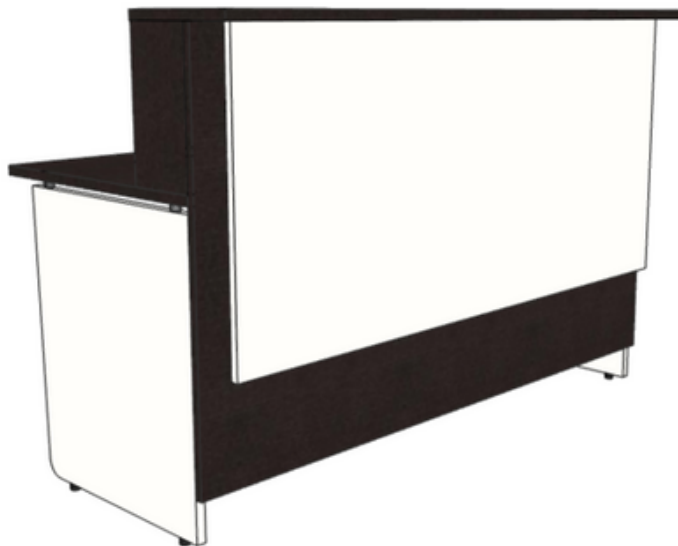

Тумба
48T081
Цвет: Венге/Песок
11494*470*565 мм

Комплект рабочего места руководителя Аккорд-Директор

Стол
48S045
2000*900*748 мм
Цвет: Венге/Песок

Стол приставной
48B003
1118*900*748
Цвет: Венге

Стол для переговоров

Аккорд

Стол конференционный 3540*950*748 мм

Цвет венге

Стойка 31R043
1720*902*1161 мм

Стойка 31R032
1345*883*1161 мм

Стол приставной 31R004
768*817*735 мм

Ресепшн Involux: B&O

Цвет: венге

Комплект шкафов для документов
1600*424*2173 мм
Цвет: Бук тироль шоколадный

Шкаф для одежды Ш11-04
404*450*2155 мм
Цвет: Венге

Шкаф
(49С100+49Н100+49Н011)
451*430*814 мм
Цвет: Вишня/песок

Шкаф
(49С100+49Н100+49Н011)
451*430*814 мм
Цвет: Венге

Тумба
29Т303
404*450*730 мм
Цвет: Груша

Стеллаж
49H032
Размер 898*430*1982
белый

Стеллаж
49H022
Размер 898*430*1198
венге

Стойка Ресепшн
58R015
1600*800*1085 мм
Цвет: Венге/Белый премиум

Трехэлементная учебная аудиторная школьная доска со створками серии ДА-38 (3600*1200 мм) – 547,20 руб.