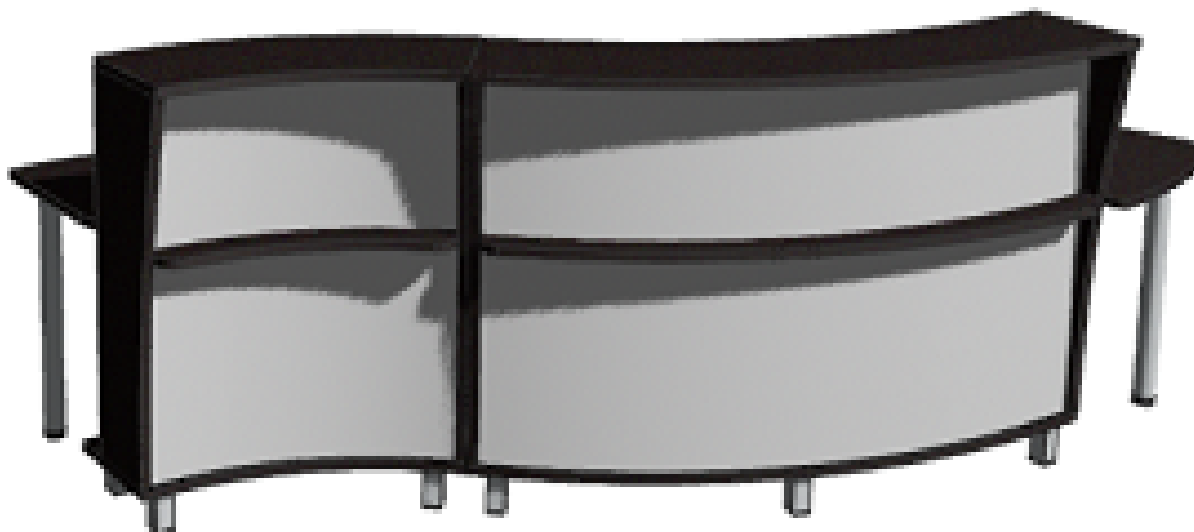

Тумба
48T081
Цвет: Венге/Песок
11494*470*565 мм

Комплект рабочего места руководителя Аккорд-Директор

Стол
48S045
2000*900*748 мм
Цвет: Венге/Песок

Стол приставной
48B003
1118*900*748
Цвет: Венге

Стол для переговоров

Аккорд

Стол конференционный 3540*950*748 мм

Цвет венге

Стойка 31R043
1720*902*1161 мм

Стойка 31R032
1345*883*1161 мм

Стол приставной 31R004
768*817*735 мм

Ресепшн Involux: B&O

Цвет: венге

Шкафы двухдверные

Шкаф для одежды Ш21
804*450*1800 мм
Цвет: Орех темный

Шкаф для одежды Ш11/1
804*600*2149 мм
Цвет: Пепел

Шкаф для одежды ШС21/1
740*600*1900 мм
Цвет: Груша

Шкаф 49H021
(боковины и крышка-МДФ)
455*455*1217 мм
Цвет: Венге

Комплект шкафов для документов
1600*424*2173 мм
Цвет: Бук тироль шоколадный

Шкаф для одежды Ш11-04
404*450*2155 мм
Цвет: Венге

Шкаф
(49С100+49Н100+49Н011)
451*430*814 мм
Цвет: Вишня/песок

Шкаф
(49С100+49Н100+49Н011)
451*430*814 мм
Цвет: Венге